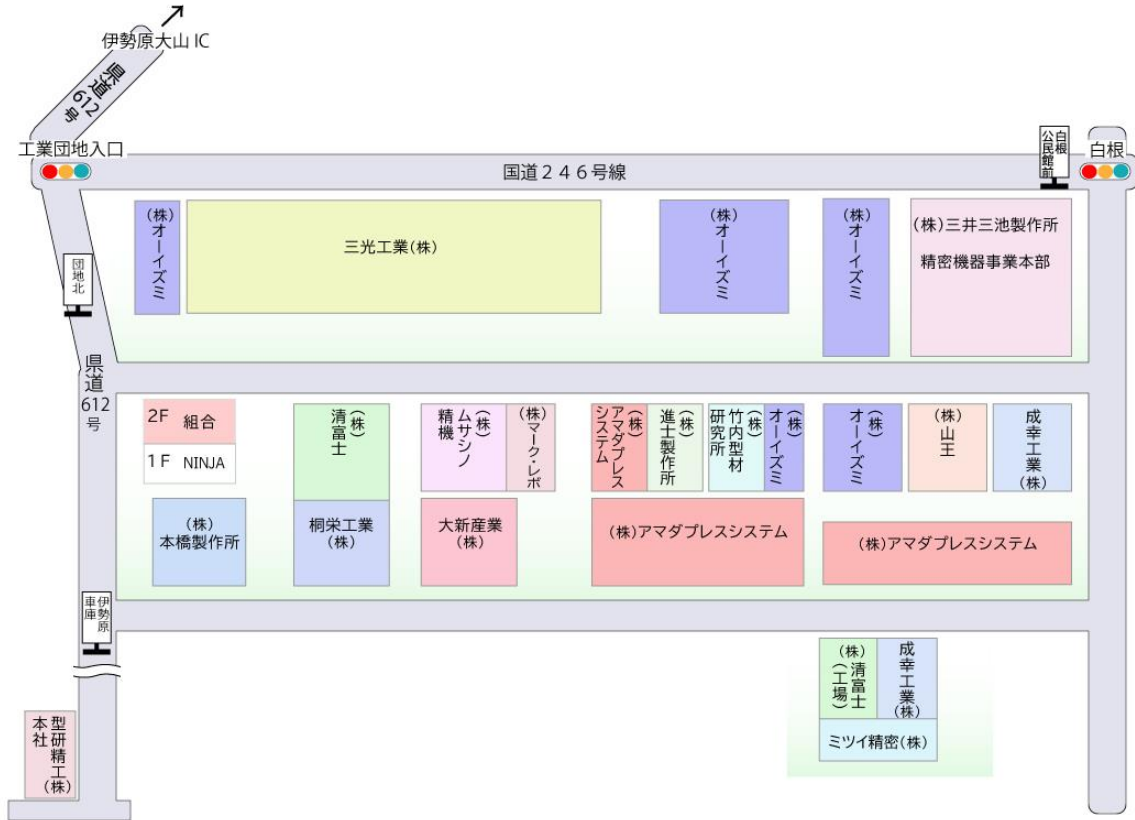

# 神奈川県金属プレス工業協同組合 エリアマップ

## お車でお越しの方へ

新東名高速道路伊勢原大山インターを降りて、県道 612 号へ入り、国道 246 号線「工業団地入口」交差点を目印にお越しください。

## バスをご利用の方へ

伊勢原駅北口発着場乗車、「伊勢原車庫」「団地北」「白根公民館前」バス停よりお越しください。

〒259-1146  
神奈川県伊勢原市鈴川5  
TEL 0463-94-6492